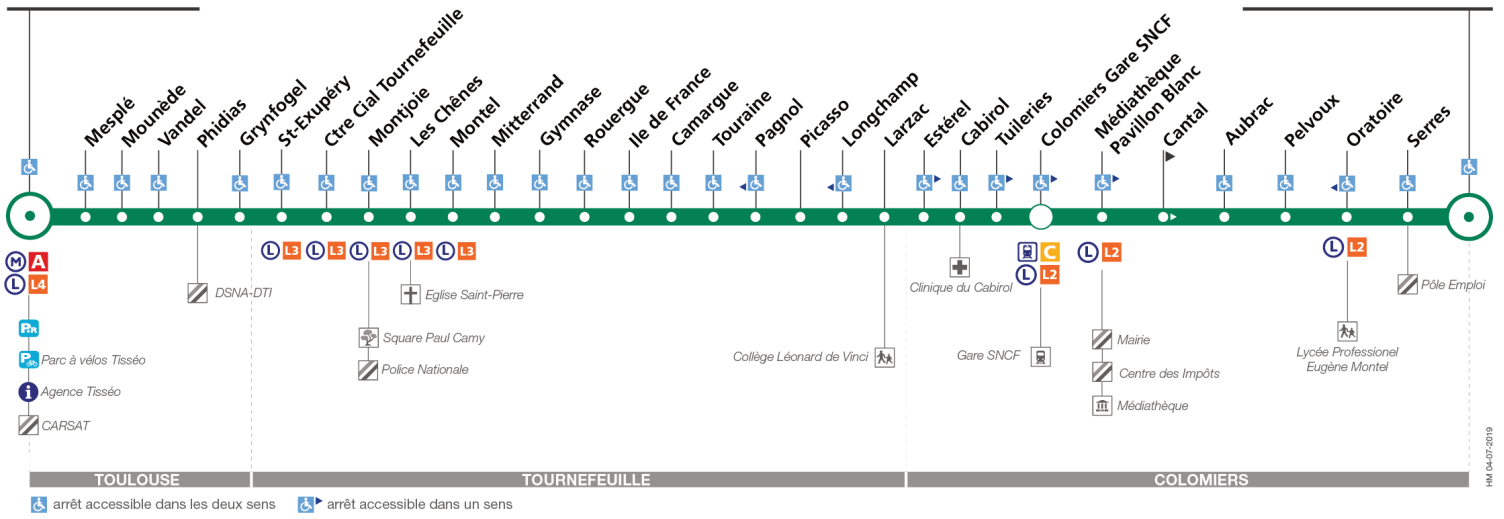

Horaires théoriques dépendant des conditions de circulation.
 Pour connaître les horaires en temps réel, vous pouvez consulter notre site www.tisseo.fr ou notre application mobile.

21

Direction Basso Cambo

du 2 septembre 2019
au 28 juin 2020

Basso Cambo

Colomiers Airbus

Lundi à vendredi

Colomiers Airbus	05:50	06:18	06:40	07:05	07:24	07:46	08:13	08:33	08:48	09:03	09:19	09:35	09:55	10:20	10:45	11:10	11:35	12:00	12:25	12:50	13:15	13:40	14:05	14:30
Colomiers Gare SNCF	05:56	06:25	06:48	07:13	07:32	07:54	08:21	08:41	08:56	09:11	09:27	09:43	10:03	10:28	10:53	11:18	11:43	12:09	12:34	12:58	13:23	13:48	14:13	14:38
Camarque	06:06	06:35	07:00	07:25	07:44	08:06	08:33	08:53	09:06	09:21	09:37	09:53	10:13	10:38	11:03	11:28	11:53	12:19	12:44	13:08	13:33	13:58	14:23	14:48
Grynfogel	06:19	06:49	07:16	07:41	08:01	08:25	08:52	09:08	09:20	09:33	09:49	10:05	10:25	10:50	11:15	11:40	12:05	12:33	12:58	13:21	13:46	14:11	14:36	15:01
Basso Cambo	06:26	06:56	07:23	07:49	08:09	08:33	09:00	09:15	09:27	09:39	09:55	10:11	10:31	10:56	11:21	11:46	12:12	12:40	13:05	13:28	13:53	14:18	14:43	15:08
Colomiers Airbus	14:55	15:20	15:42	15:56	16:08	16:25	16:43	17:01	17:22	17:38	17:54	18:10	18:26	18:42	18:58	19:28	20:05	20:45						
Colomiers Gare SNCF	15:04	15:29	15:55	16:09	16:21	16:40	16:58	17:17	17:39	17:54	18:07	18:23	18:36	18:51	19:06	19:35	20:12	20:51						
Camarque	15:14	15:39	16:05	16:19	16:31	16:51	17:11	17:30	17:51	18:05	18:17	18:33	18:46	19:01	19:16	19:44	20:21	21:00						
Grynfogel	15:27	15:52	16:19	16:33	16:45	17:05	17:26	17:45	18:05	18:18	18:30	18:46	18:59	19:13	19:28	19:56	20:33	21:12						
Basso Cambo	15:34	15:59	16:26	16:40	16:52	17:12	17:33	17:52	18:12	18:25	18:37	18:53	19:06	19:20	19:34	20:02	20:39	21:18						