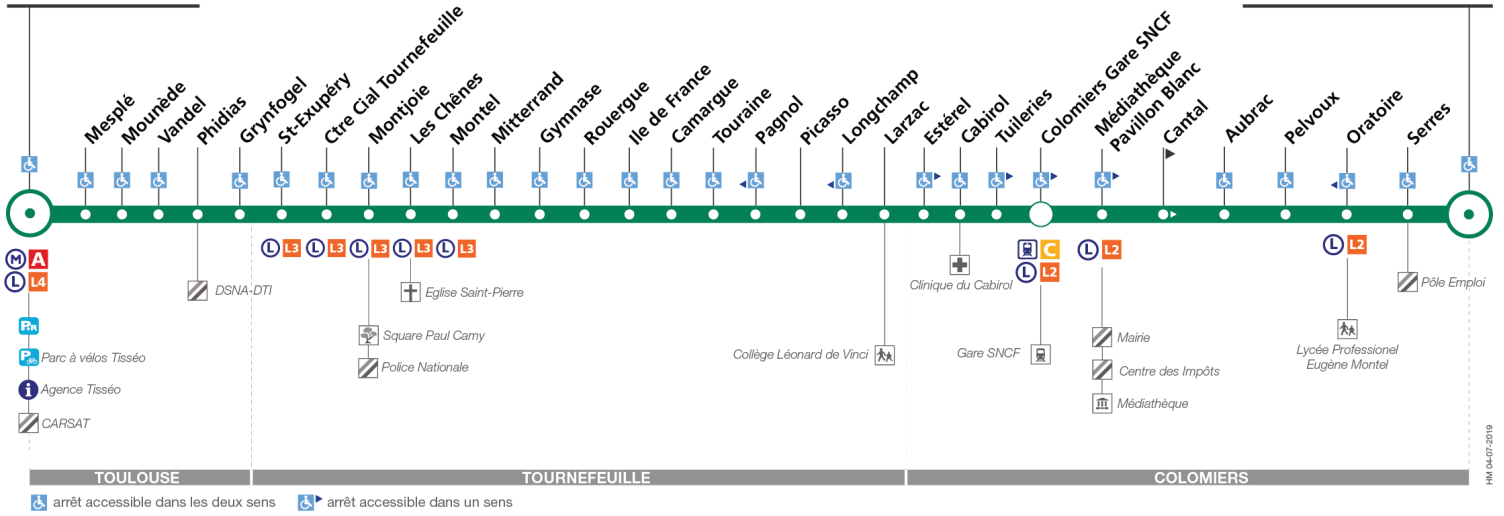

21

Direction Colomiers Airbus

du 2 septembre 2019
au 28 juin 2020

Basso Cambo

Colomiers Airbus

Lundi à vendredi

Basso Cambo	05:52	06:21	06:48	07:11	07:29	07:42	07:57	08:12	08:29	08:48	09:12	09:35	10:00	10:25	10:50	11:15	11:40	12:05	12:30	12:55	13:20	13:45	14:10	14:35
Grynfogel	05:58	06:27	06:54	07:17	07:35	07:48	08:03	08:18	08:35	08:54	09:18	09:41	10:06	10:31	10:56	11:21	11:46	12:11	12:36	13:01	13:26	13:51	14:16	14:41
Camargue	06:09	06:38	07:07	07:33	07:52	08:06	08:21	08:36	08:50	09:06	09:30	09:53	10:17	10:42	11:07	11:32	11:58	12:23	12:48	13:12	13:37	14:02	14:27	14:52
Colomiers Gare SNCF	06:19	06:49	07:20	07:50	08:10	08:24	08:39	08:54	09:04	09:17	09:41	10:04	10:28	10:53	11:18	11:43	12:09	12:34	12:59	13:23	13:48	14:13	14:38	15:03
Colomiers Airbus	06:26	06:57	07:28	08:03	08:23	08:37	08:52	09:04	09:12	09:24	09:48	10:10	10:34	10:59	11:24	11:49	12:15	12:40	13:05	13:29	13:54	14:19	14:44	15:09
Basso Cambo	15:00	15:25	15:50	16:15	16:31	16:47	17:03	17:19	17:35	17:52	18:09	18:26	18:43	19:00	19:20	19:45	20:10	21:00						
Grynfogel	15:06	15:31	15:56	16:21	16:37	16:53	17:09	17:25	17:42	17:59	18:15	18:32	18:49	19:06	19:26	19:51	20:16	21:06						
Camargue	15:17	15:43	16:08	16:35	16:51	17:07	17:23	17:41	17:58	18:14	18:30	18:46	19:03	19:17	19:37	20:01	20:26	21:16						
Colomiers Gare SNCF	15:28	15:54	16:20	16:47	17:03	17:20	17:36	17:54	18:11	18:27	18:43	18:57	19:14	19:28	19:47	20:11	20:36	21:25						
Colomiers Airbus	15:34	16:00	16:26	16:53	17:09	17:26	17:42	18:00	18:17	18:33	18:49	19:03	19:20	19:34	19:53	20:16	20:40	21:30						